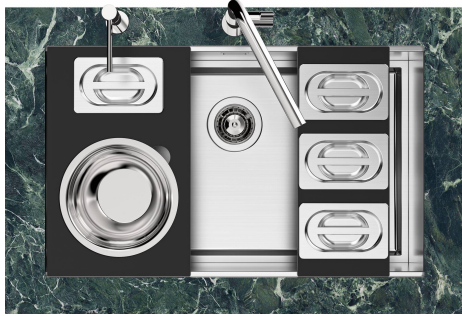

GALERÍA

EL PAQUETE INCLUYE

ACCESORIOS OPCIONALES