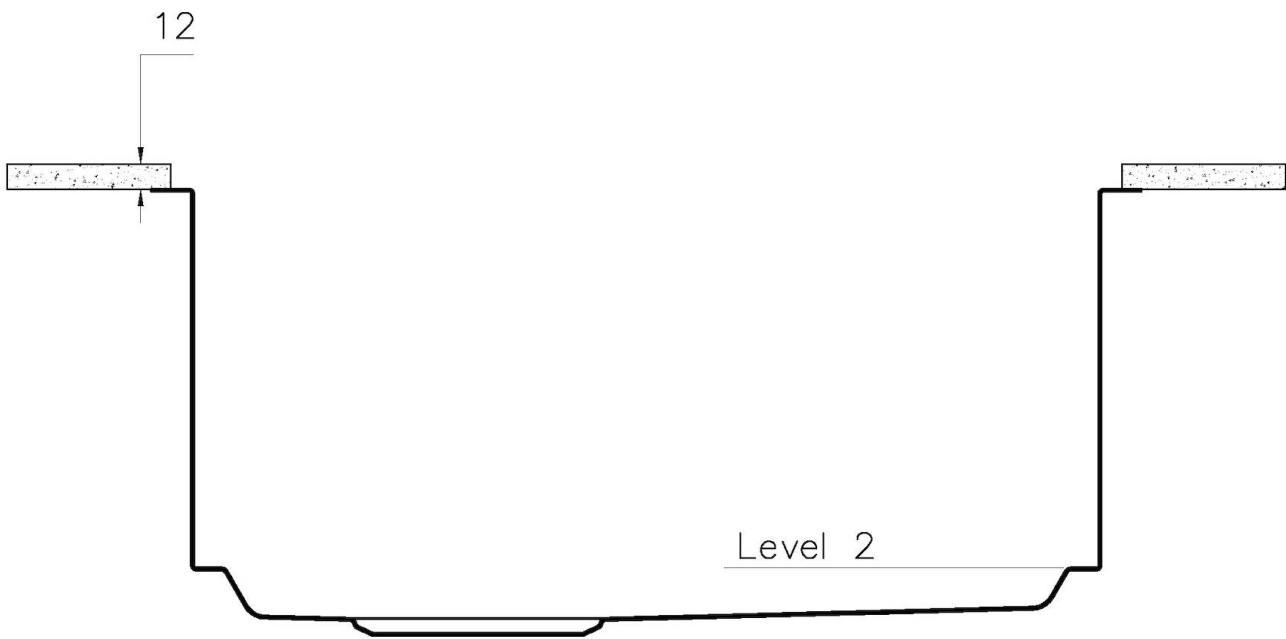

FONDO ESTAMPADO

FREGADEROS DE ESPESOR

Acero 1 mm de espesor. Un espesor importante que garantiza máxima robustez para los fregaderos que no conocen las señales del envejecimiento.

REBOSADERO PERIMETRAL

El rebosadero es una seguridad siempre presente en los fregaderos Foster que impide el desbordamiento del agua de la cubeta en caso de olvido. La solución del desagüe perimetral mejora la estética gracias a la forma cuadrada y esencial.

DETALLES

Borde Instalación

Bajo la encimera

Material	Acero inoxidable AISI 304
Acabado	Foster cepillado
Texture	Cepillado en la línea
Base	60 cm
Dimensiones	470 x 470 mm
Medida de la cubeta	430 x 430 mm
Anchura	47 cm
Hueco de encastre	Ver hoja de datos técnicos
Número de cubetas	1 cubeta
Orificios Monomando	Ningún orificio de serie
Escurreidor	No
Desagüe	Desagüe 3.5 "
Dotaciones estándar	Soportes de fijación, desagüe, rebosadero y sifón, Caja de embalaje
Notas:	Posibilidad de proporcionar geometrías 3D Cad bajo pedido para crear rejillas en el mismo material que la tapa

QUADRA EVO Livelli accessori / Level accessories SOTTOTOP / UNDERMOUNT

LEVEL 2:

8100 615

1254/85-

GRIGLIA POSIZIONATA A FILO VASCA / GRID EDGE POSITIONING

Sottotop/Undermount

B-B:
 Dettaglio installazione e sistema di fissaggio
 Installation detail and fixing system