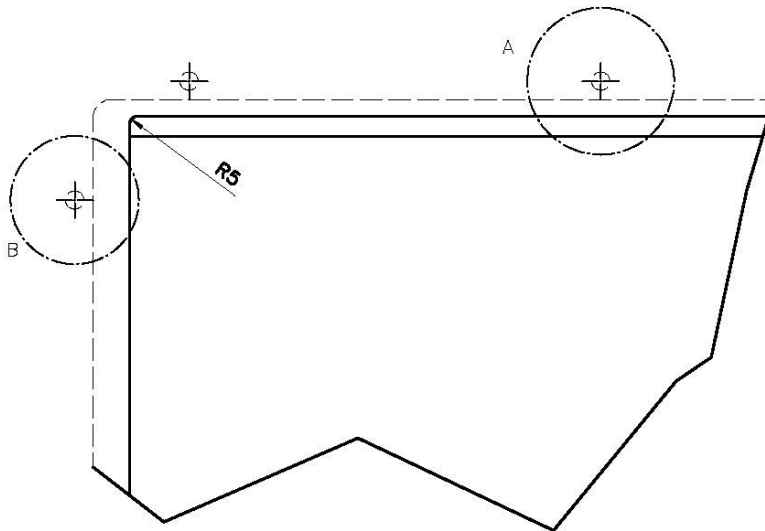

FONDO ESTAMPADO

FREGADEROS DE ESPESOR

Acero 1 mm de espesor. Un espesor importante que garantiza máxima robustez para los fregaderos que no conocen las señales del envejecimiento.

REBOSADERO PERIMETRAL

El rebosadero es una seguridad siempre presente en los fregaderos Foster que impide el desbordamiento del agua de la cubeta en caso de olvido. La solución del desagüe perimetral mejora la estética gracias a la forma cuadrada y esencial.

DETALLES

Borde Instalación

Bajo la encimera

Material	Acero inoxidable AISI 304
Acabado	Foster cepillado
Texture	Cepillado en la línea
Base	60 cm
Dimensiones	470 x 470 mm
Medida de la cubeta	430 x 430 mm
Anchura	47 cm
Hueco de encastre	Ver hoja de datos técnicos
Número de cubetas	1 cubeta
Orificios Monomando	Ningún orificio de serie
Escurreidor	No
Desagüe	Desagüe 3.5 "
Dotaciones estándar	Soportes de fijación, desagüe, rebosadero y sifón, Caja de embalaje
Notas:	Posibilidad de proporcionar geometrías 3D Cad bajo pedido para crear rejillas en el mismo material que la tapa

QUADRA EVO Livelli accessori / Level accessories SOTTOTOP / UNDERMOUNT

LEVEL 2:

8100 615

1254/85-

GRIGLIA POSIZIONATA A FILO VASCA / GRID EDGE POSITIONING

Sottotop/Undermount

B-B:
 Dettaglio installazione e sistema di fissaggio
 Installation detail and fixing system