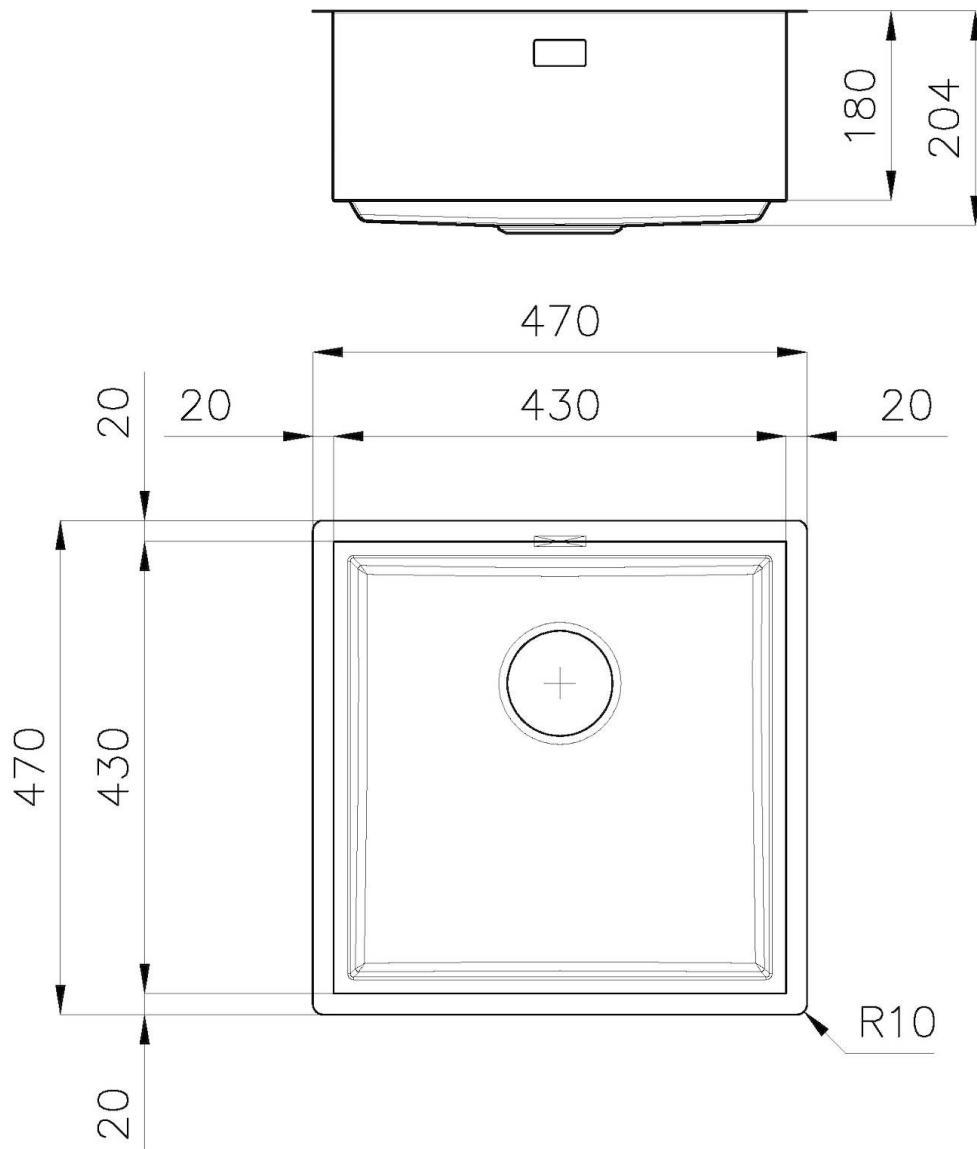

EN DOTACIÓN

1 x Rejilla Black 8100 615

DIBUJOS TÉCNICOS

1254/85-