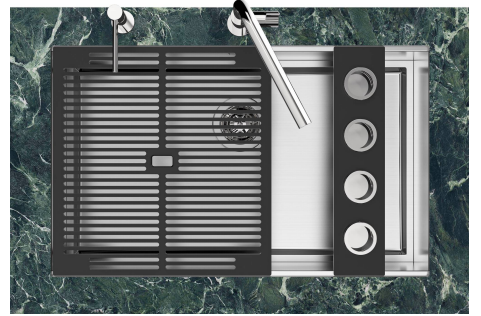

GALERÍA

EL PAQUETE INCLUYE

ACCESORIOS OPCIONALES