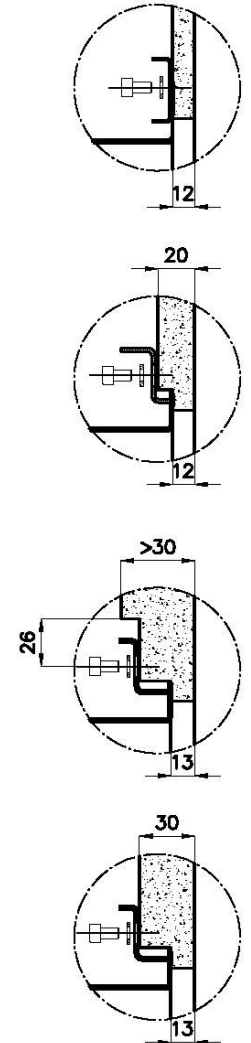

Fregadero Quadra EVO

fregaderos

Código: 1254 850

CARACTERÍSTICAS

CUBETA PROFUNDA

Fregaderos que alcanzan una profundidad importante, más de 20 cm, gracias a la tecnología de producción avanzada, que ofrecen gran capacidad y practicidad en todas las operaciones de lavado.

CUBETA QUADRA - RADIO 0

Las cubetas cuadradas de Foster tienen los bordes verticales perfectamente cuadrados.

DESAGÜE 3,5" BASKET

Desagüe grande de 3,5" equipado con el práctico tapón cestillo que impide el flujo de las partes sólidas en la alcantarilla.

DETALLES

Borde Instalación

Bajo la encimera

Material	Acero inoxidable AISI 304
Acabado	Foster cepillado
Texture	Cepillado en la línea
Base	60 cm
Dimensiones	470 x 470 mm
Medida de la cubeta	430 x 430 mm
Anchura	47 cm
Hueco de encastre	Ver hoja de datos técnicos
Número de cubetas	1 cubeta
Orificios Monomando	Ningún orificio de serie
Escurreidor	No
Desagüe	Desagüe 3.5 "
Dotaciones estándar	Soportes de fijación, desagüe, rebosadero y sifón, Caja de embalaje
Notas:	Posibilidad de proporcionar geometrías 3D Cad bajo pedido para crear rejillas en el mismo material que la tapa

QUADRA EVO Livelli accessori / Level accessories SOTTOTOP / UNDERMOUNT

LEVEL 2:

8100 615

1254/85-

GRIGLIA POSIZIONATA A FILO VASCA / GRID EDGE POSITIONING

Sottotop/Undermount

B-B:
 Dettaglio installazione e sistema di fissaggio
 Installation detail and fixing system