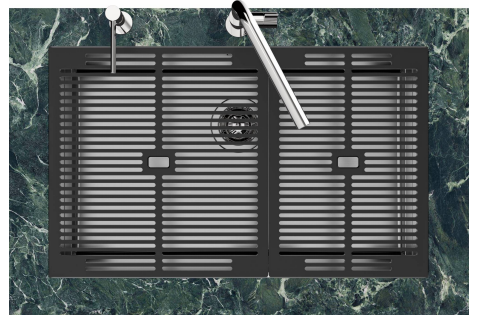

GALERÍA

EL PAQUETE INCLUYE

ACCESORIOS OPCIONALES